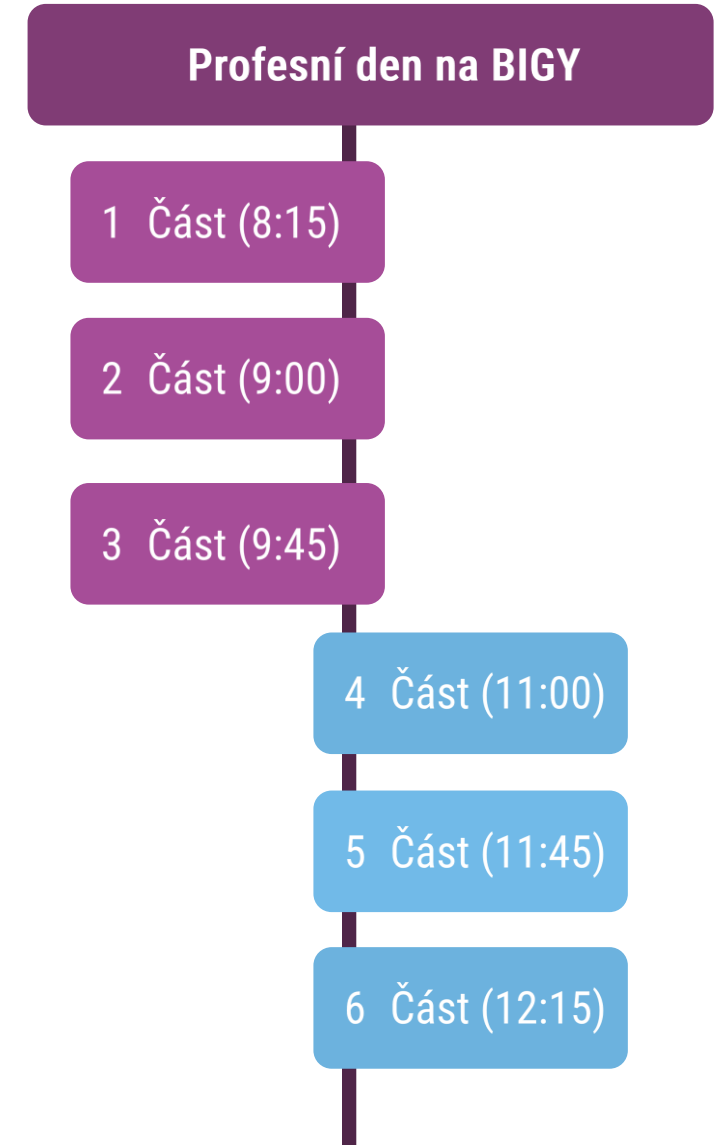

**Přihlašování na
profesní den**

**BIGY
JEY
BIGY
MOJE
BIGY**

O profesním dni

- profesní den má **dva bloky** po 3 částech
- v každém bloku bude 12 různých přednášejících
 - vyberete si 3 z nich

Přihlašování přes Bakaláře

Tři jednoduché kroky

1. Přihlaste se do bakalářů
2. Najděte v hlavním menu **Ankety**
3. Vyplňte 6 anket, které vidíte.

Vyplnění ankety (přihlašovacího formuláře)

- má tři části podstatná je pouze ta druhá **výběr přednášejícího**
- vyberte právě jednoho přednášejícího
- pokračujte na **Závěr**
- v závěru stiskněte **Odeslat**

Profesní den část 5 – od 11:45

Úvod **Strana 1** Závěr

13.	Aleš	Prázny	filosof, proděl zahraničí, Kat fakulta UK	<input type="checkbox"/> Přihlašuji se
obsazeno 0 z 25				
14.	Noemi	Kuželová	matematicka, Science Team Publicis Grou	<input type="checkbox"/> Přihlašuji se
obsazeno 0 z 25				